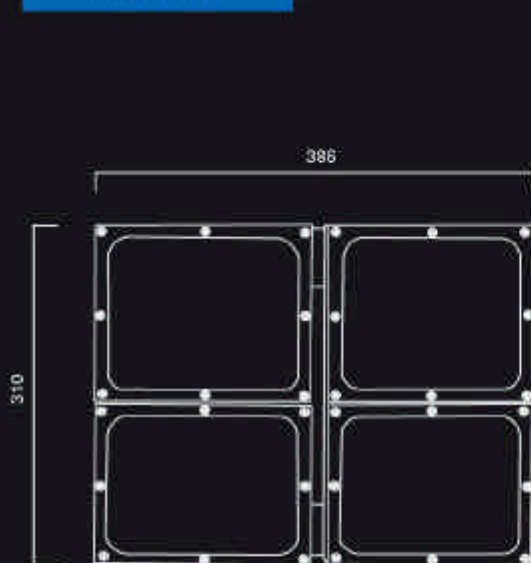

省エネ

CO<sub>2</sub>削減

長寿命

低発熱

安全設計

日亜化学製LED使用

品番	品名	発光色	色温度	演色性	全光束	消費電力	本体寸法	重量
GS150	LED高出力ライト	白色	5,000~7,000K	75~80	約14,500 lm	150W	386×310×70	10 kg
GS230					約21,750 lm	225W	465×310×100	15 kg

**IDK 五十嵐物産株式会社**