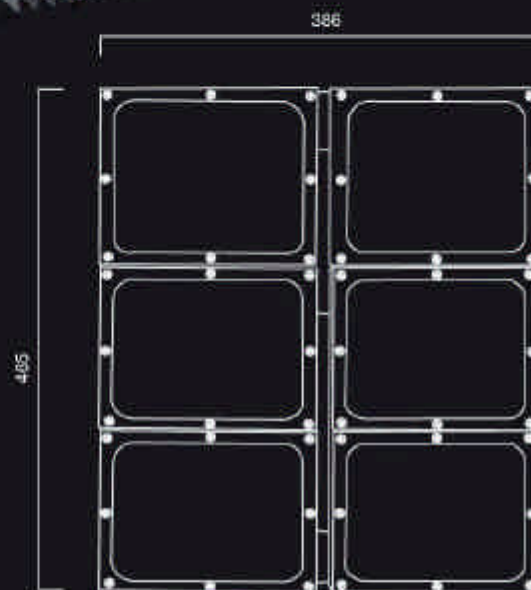

省エネ

CO<sub>2</sub>削減

長寿命

低発熱

安全設計

日亜化学製LED使用

品番	品名	発光色	色温度	演色性	全光束	消費電力	本体寸法	重量
GS150	LED高出力ライト	白色	5,000~7,000K	75~80	約14,500 lm	150W	386×310×70	10 kg
GS230					約21,750 lm	225W	465×310×100	15 kg

**IDK 五十嵐物産株式会社**